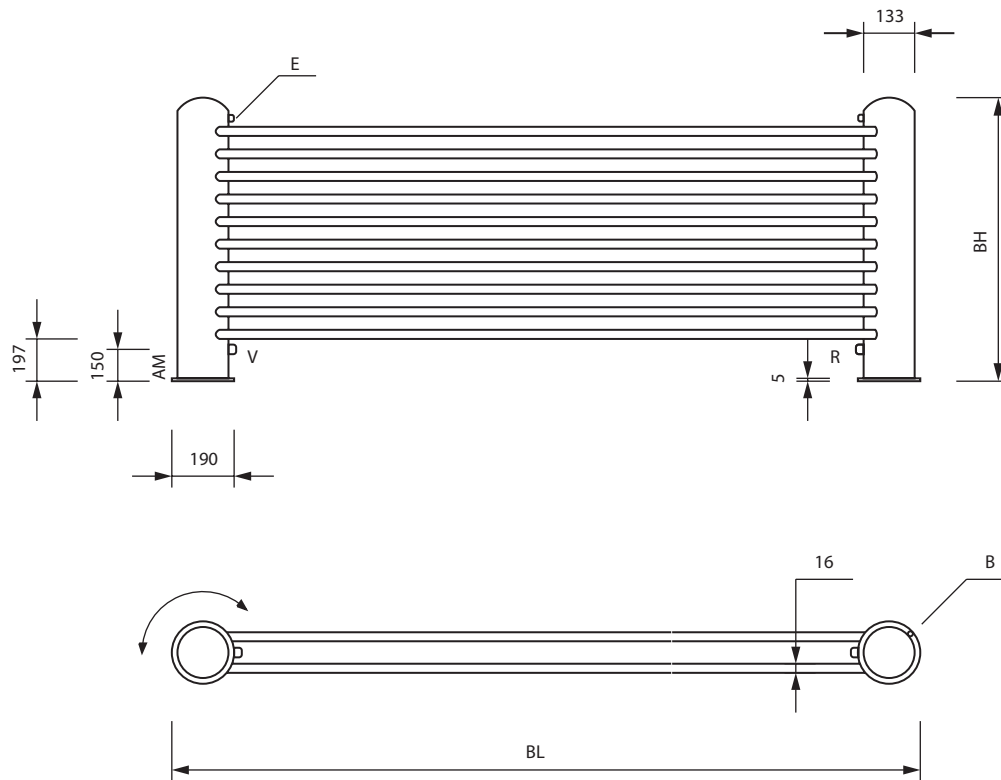

FERRUM OBJEKTE

Wärme in Form.

SCALA

Technische Daten und Preise

(Stand 06/2011)

SCALA

- BH = Bauhöhe
- BL = Baulänge
- B = Bohrung im Befestigungsflansch \varnothing 8 mm
- E = Entlüftung 3/8 axial zu waagrechten Rohren
Entlüftung mit 4-Kant-Spindeln, Schlüsselbetätigung
- V = Vorlauf 1/2"
- R = Rücklauf 1/2"
- AM = Anschlussmaß FFB/ Mitte Vorlauf
Anschluß 1/2" Innengewinde

Alle Maße in mm

BL (mm)	BH (mm)	ø Rohre waag. (mm)	ø Rundrohr senk. (mm)	NA (mm)	Wärmeleistung in Watt			Preis € (Brutto)
					75/65/20° C	70/55/20° C	55/45/20° C	
1400	500	16	133	1134	684	576	372	2.776,-
1600	500	16	133	1334	781	658	425	2.894,-
1800	500	16	133	1534	879	740	478	3.194,-
2000	500	16	133	1734	977	823	531	3.402,-
1400	600	16	133	1134	703	592	383	3.331,-
1600	600	16	133	1334	938	790	510	3.474,-
1800	600	16	133	1534	1055	888	574	3.833,-
2000	600	16	133	1734	1172	987	637	4.083,-
1400	700	16	133	1134	820	691	446	3.888,-
1600	700	16	133	1334	1094	921	595	4.054,-
1800	700	16	133	1534	1231	1036	669	4.472,-
2000	700	16	133	1734	1367	1152	744	4.762,-

Wichtige Hinweise:

Unsere Modelle sind auf Anfrage auch mit Konvektoren-Blechen erhältlich.

Anschlüsse sind auf Wunsch auch mittig oder wechselseitig lieferbar
(Bei der Bestellung bitte angeben).

Maximaler Betriebsdruck: 3,5 bar. Maximale Betriebstemperatur: 96 °C.