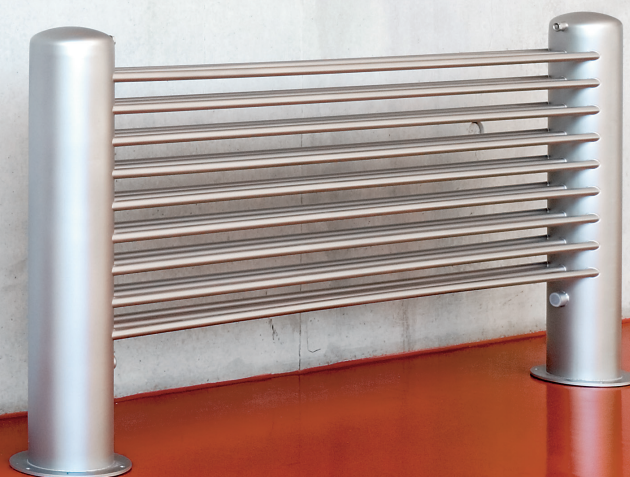

FERRUM OBJEKTE

Wärme in Form.

SCALA

Technische Daten und Preise

(Stand 06/2011)

SCALA

- BH = Bauhöhe
- BL = Baulänge
- B = Bohrung im Befestigungsflansch \varnothing 8 mm
- E = Entlüftung 3/8 axial zu waagrechten Rohren
Entlüftung mit 4-Kant-Spindeln, Schlüsselbetätigung
- V = Vorlauf 1/2"
- R = Rücklauf 1/2"
- AM = Anschlussmaß FFB/ Mitte Vorlauf
Anschluß 1/2" Innengewinde

Wichtige Hinweise:

Unsere Modelle sind auf Anfrage auch mit Konvektoren-Blechen erhältlich.

Anschlüsse sind auf Wunsch auch mittig oder wechselseitig lieferbar
(Bei der Bestellung bitte angeben).

Maximaler Betriebsdruck: 3,5 bar. Maximale Betriebstemperatur: 96 °C.